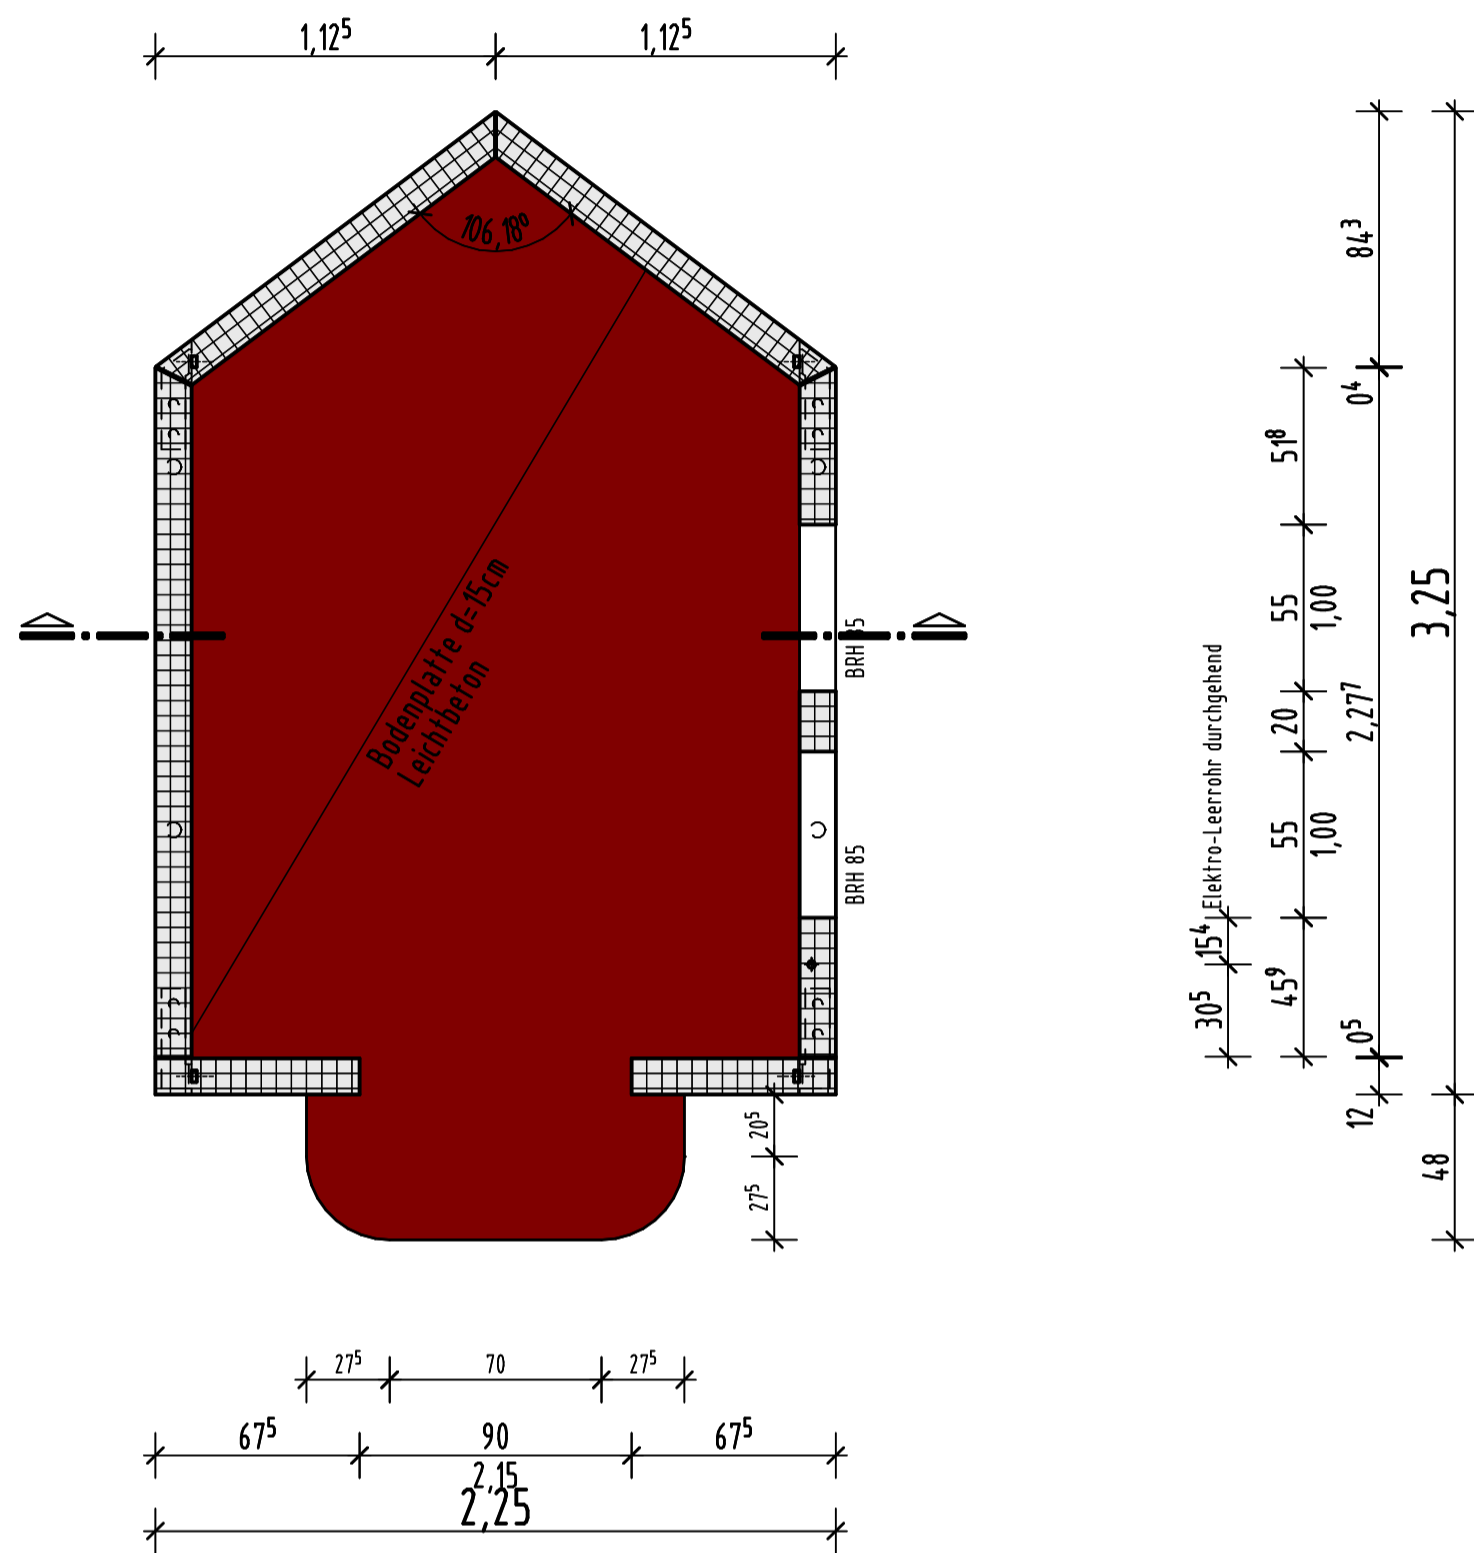

Variante III Kleine Hauskapelle

Grundriss

Seitenansicht

Struktur im Fenster-/Türbereich M 1:10

Ansicht Eingang

Schnitt

3-D-Ansicht

IREMIA – KAPELLEN
 THOMAS VILLING
 RICHARD-WAGNER-STRASSE 4
 78564 WEHINGEN
 TEL. 07426 / 912554
 FAX. 07426 / 912552

Legende

	Fertigteile		Oberfläche feingewaschen
	Beton mit Einfärbung rot		Rundkies 5/8mm mit Weißzement