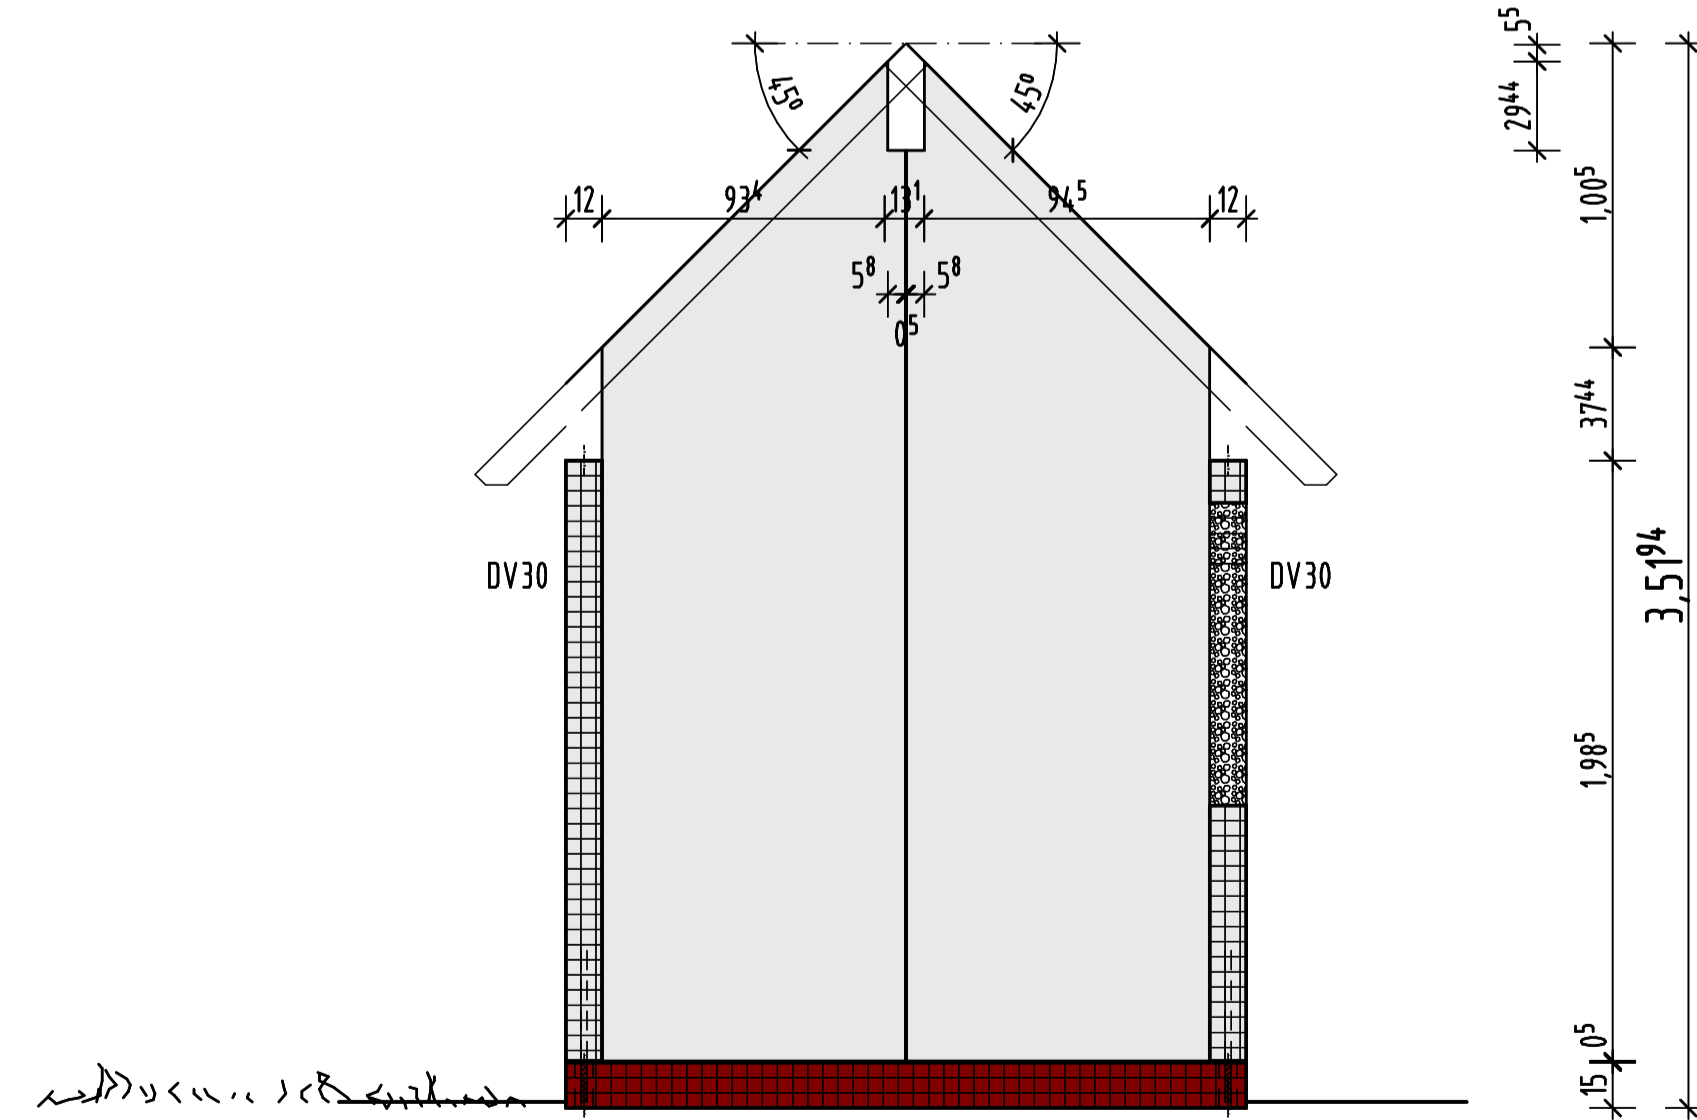

Variante III Kleine Hauskapelle

Grundriss

Seitenansicht

Struktur im Fenster-/Türbereich M 1:10

Ansicht Eingang

Schnitt

3-D-Ansicht

IREMIA – KAPELLEN
 THOMAS VILLING
 RICHARD-WAGNER-STRASSE 4
 78564 WEHINGEN
 TEL. 07426 / 912554
 FAX. 07426 / 912552

Legende

	Fertigteile		Oberfläche feingewaschen
	Beton mit Einfärbung rot		Rundkies 5/8mm mit Weißzement