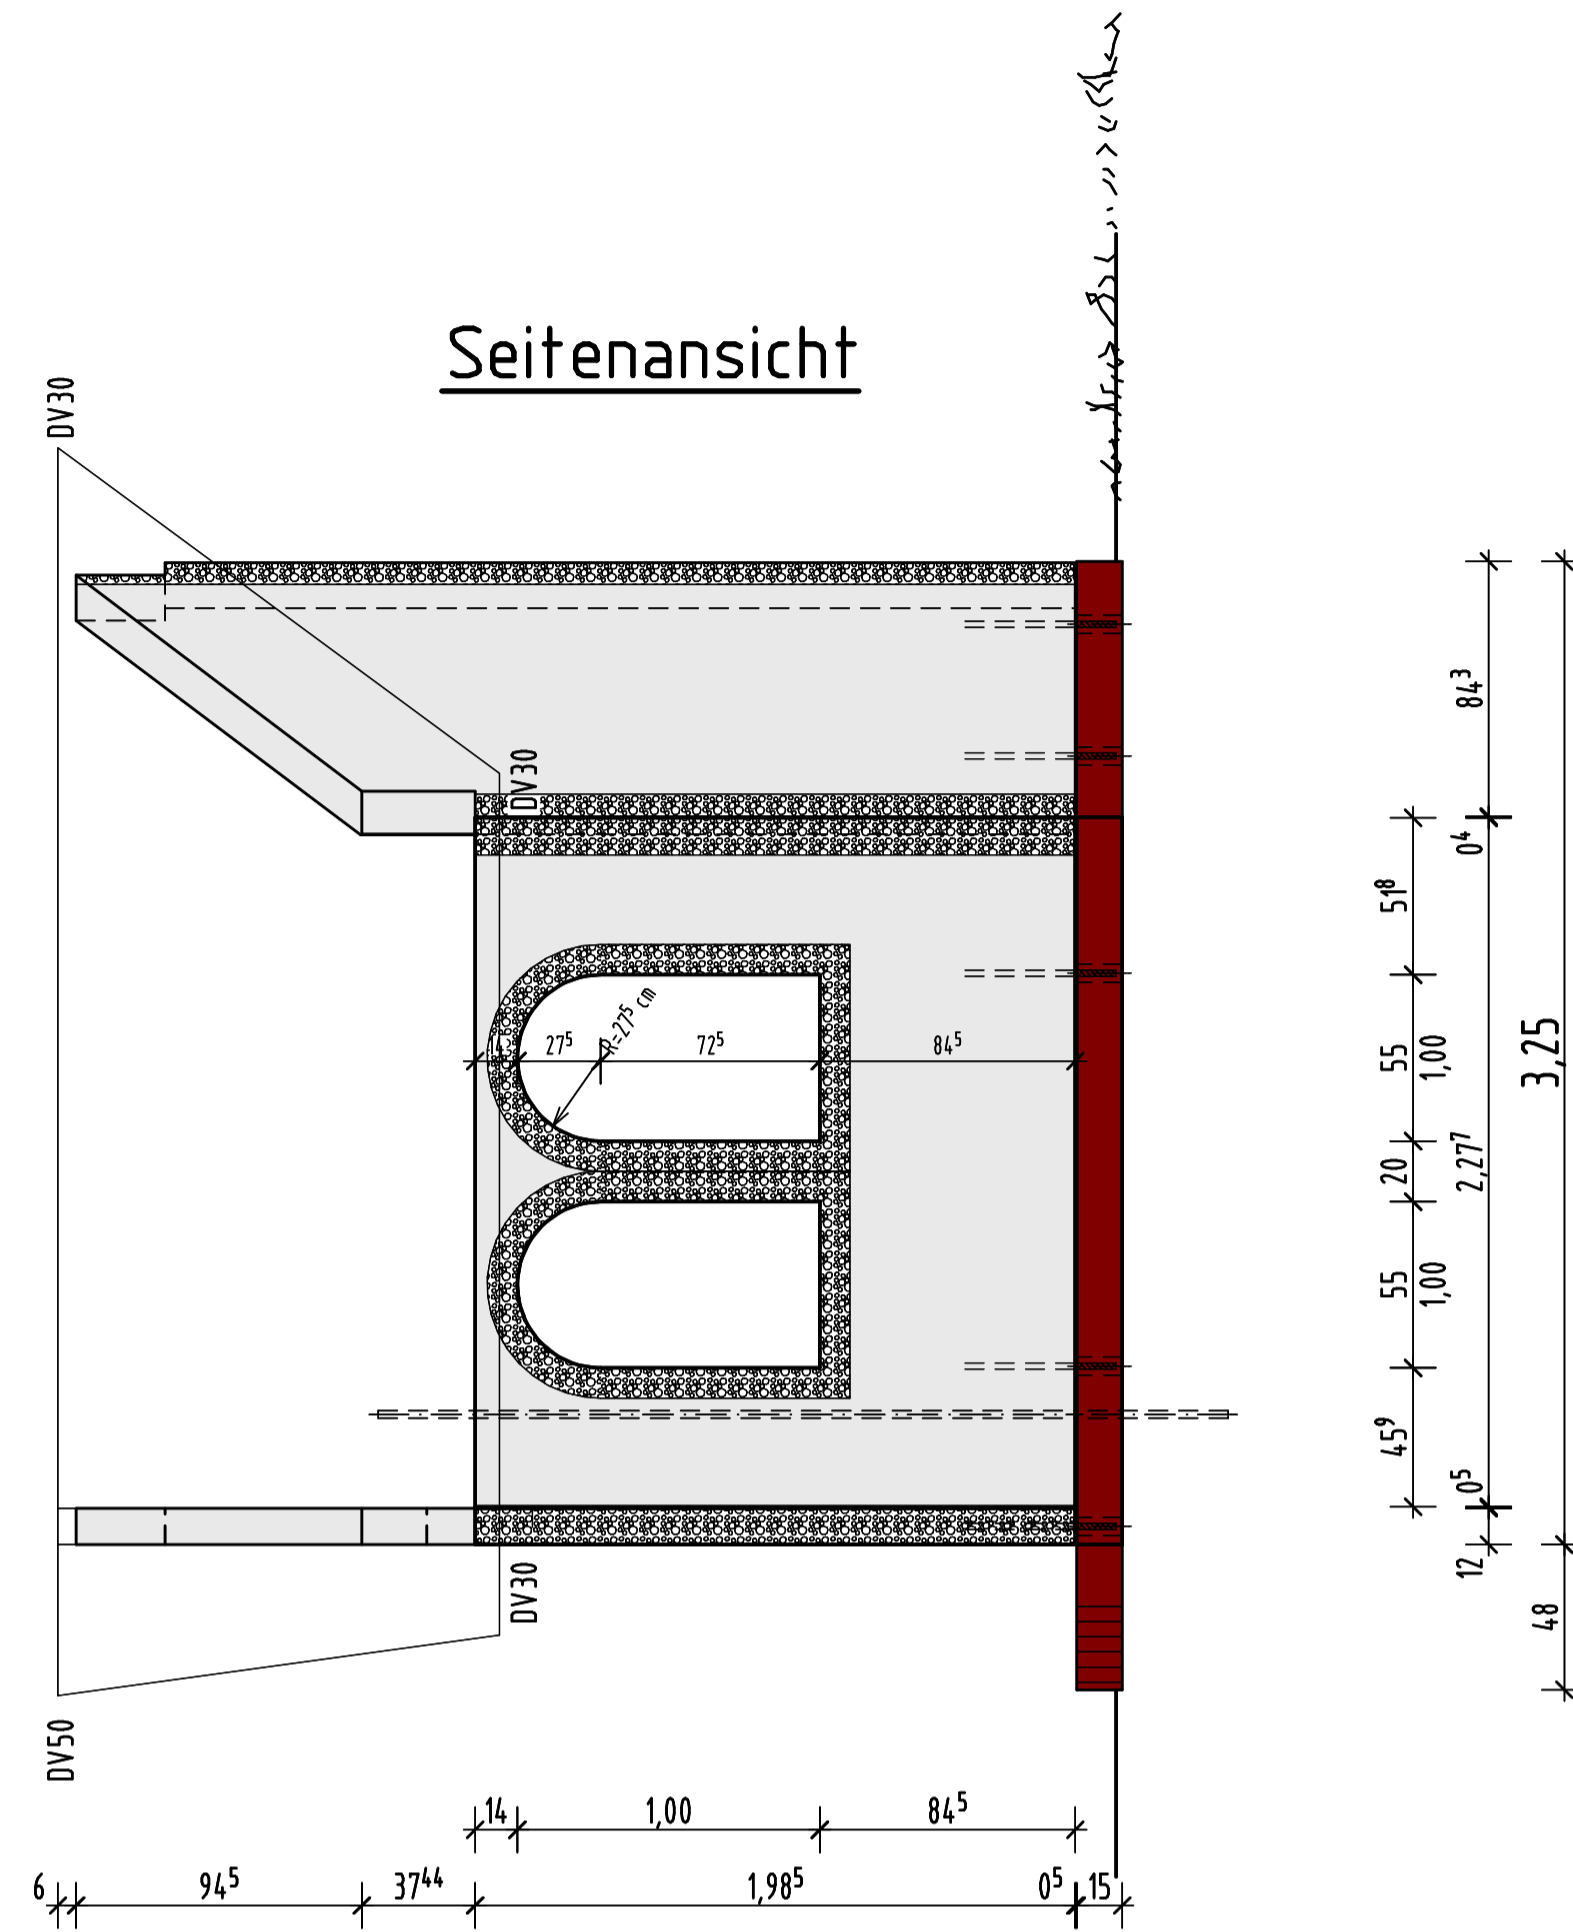

Variante III Kleine Hauskapelle

Grundriss

Seitenansicht

Struktur im Fenster-/Türbereich M 1:10

Ansicht Eingang

Schnitt

3-D-Ansicht

IREMIA – KAPELLEN
 THOMAS VILLING
 RICHARD-WAGNER-STRASSE 4
 78564 WEHINGEN
 TEL. 07426 / 912554
 FAX. 07426 / 912552

Legende

	Fertigteile		Oberfläche feingewaschen
	Beton mit Einfärbung rot		Rundkies 5/8mm mit Weißzement