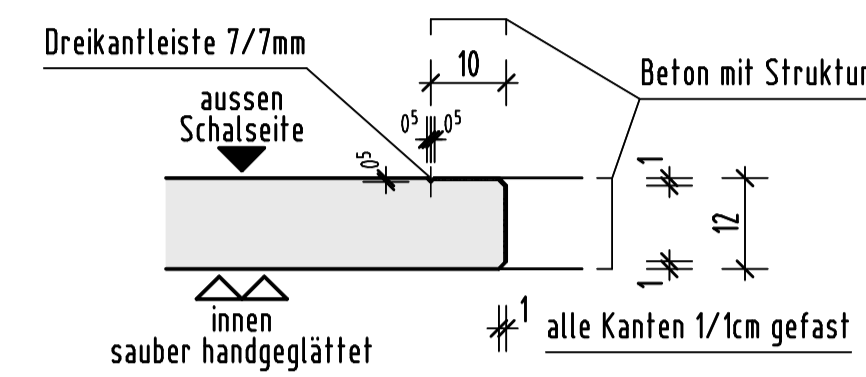

Variante III Kleine Hauskapelle

Grundriss

Seitenansicht

Struktur im Fenster-/Türbereich M 1:10

Ansicht Eingang

Schnitt

3-D-Ansicht

IREMIA – KAPELLEN
 THOMAS VILLING
 RICHARD-WAGNER-STRASSE 4
 78564 WEHINGEN
 TEL. 07426 / 912554
 FAX. 07426 / 912552