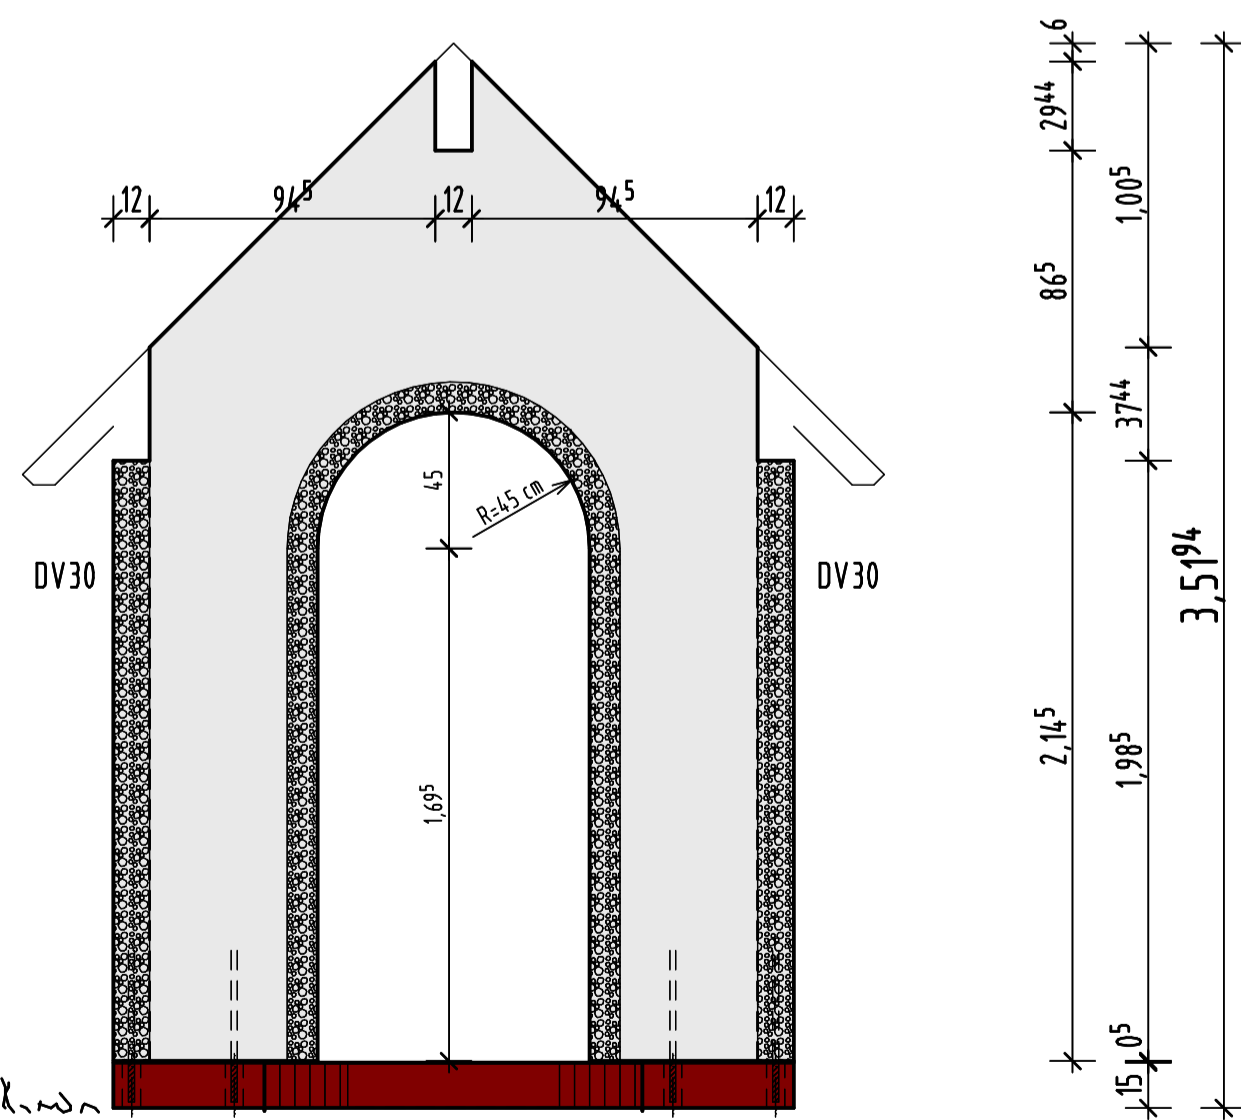

Variante III Kleine Hauskapelle

Grundriss

Seitenansicht

Struktur im Fenster-/Türbereich M 1:10

Ansicht Eingang

Schnitt

3-D-Ansicht

IREMIA – KAPELLEN
 THOMAS VILLING
 RICHARD-WAGNER-STRASSE 4
 78564 WEHINGEN
 TEL. 07426 / 912554
 FAX. 07426 / 912552

Legende

	Fertigteile		Oberfläche feingewaschen
	Beton mit Einfärbung rot		Rundkies 5/8mm mit Weißzement