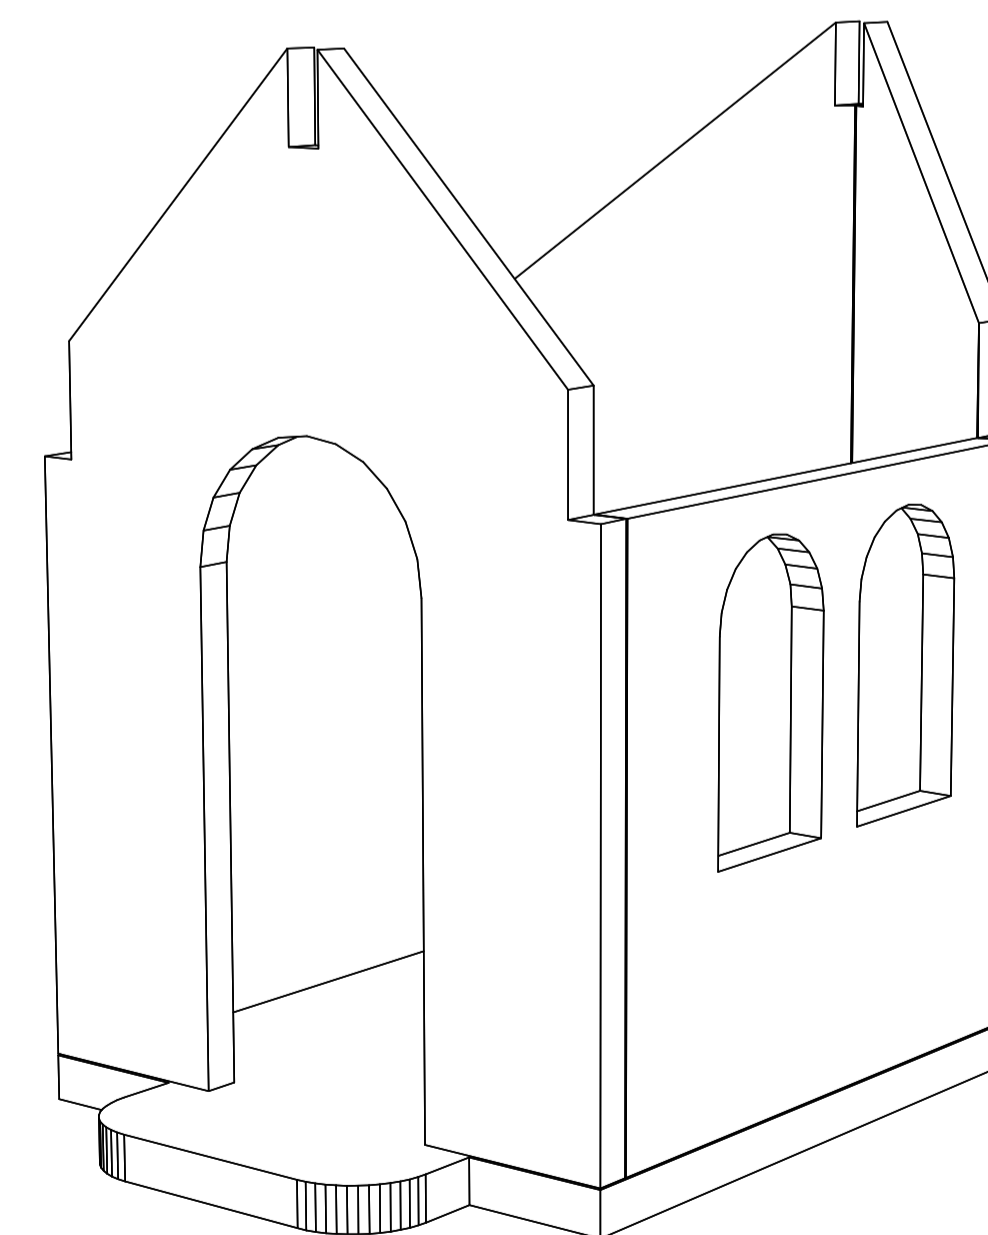

Variante III Kleine Hauskapelle

Grundriss

Seitenansicht

Struktur im Fenster-/Türbereich M 1:10

Ansicht Eingang

Schnitt

3-D-Ansicht

IREMIA – KAPELLEN
 THOMAS VILLING
 RICHARD-WAGNER-STRASSE 4
 78564 WEHINGEN
 TEL. 07426 / 912554
 FAX. 07426 / 912552

Legende

	Fertigteile		Oberfläche feingewaschen
	Beton mit Einfärbung rot		Rundkies 5/8mm mit Weißzement