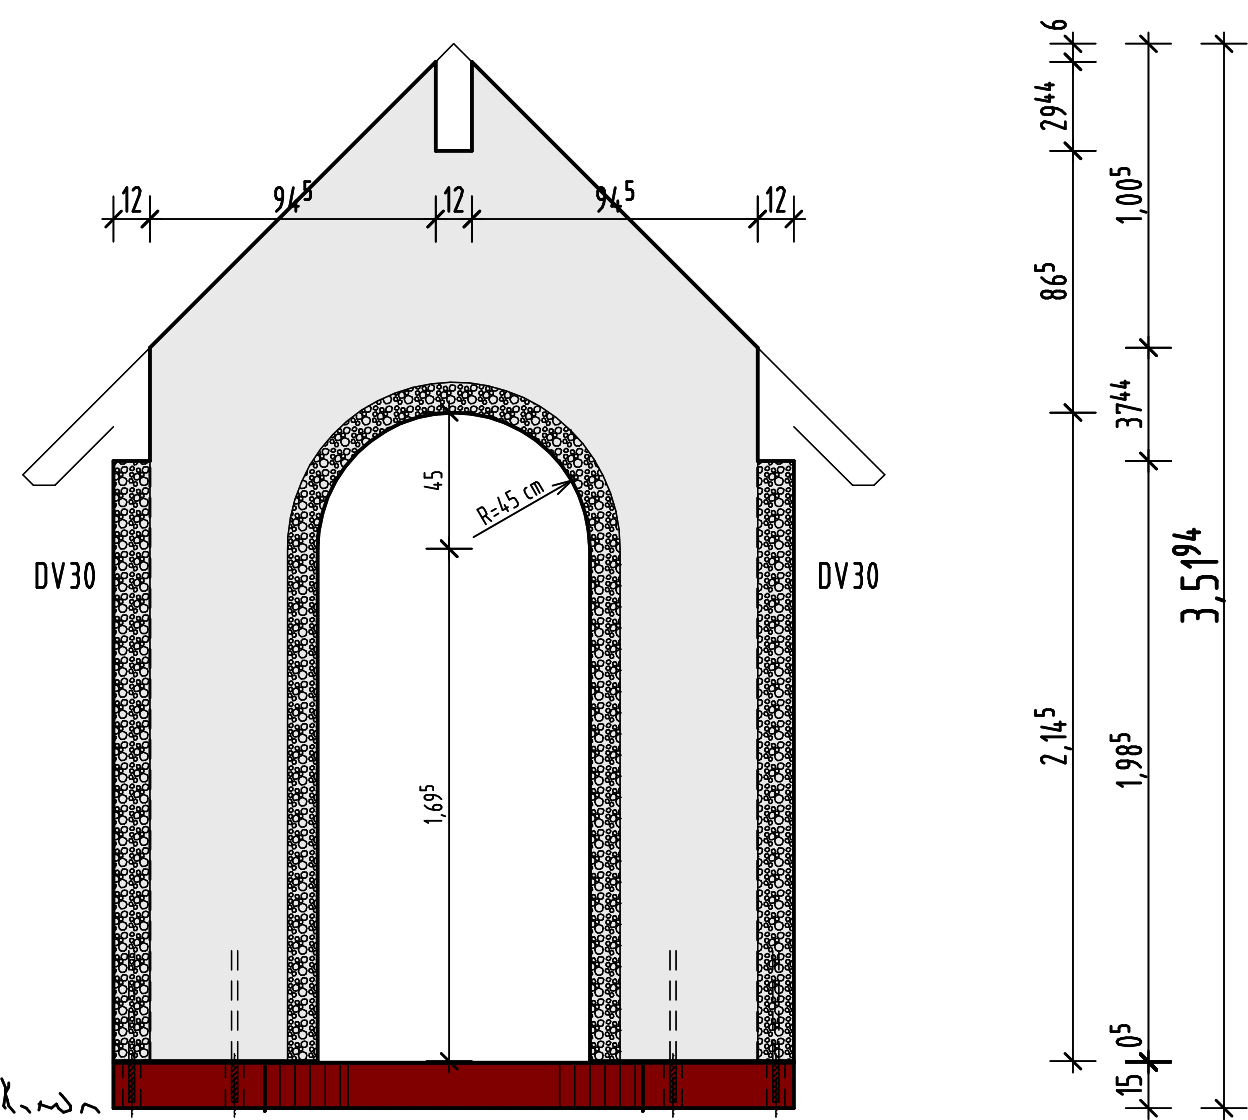

Variante I Kleine Hauskapelle

Grundriss

Seitenansicht

Struktur im Fenster-/Türbereich M 1:10

Ansicht Eingang

Schnitt

3-D-Ansicht

IREMIA – KAPELLEN
 THOMAS VILLING
 RICHARD-WAGNER-STRASSE 4
 78564 WEHINGEN
 TEL. 07426 / 912554
 FAX. 07426 / 912552

Legende

	Fertigteile		Oberfläche feingewaschen
	Beton mit Einfärbung rot		Rundkies 5/8mm mit Weißzement