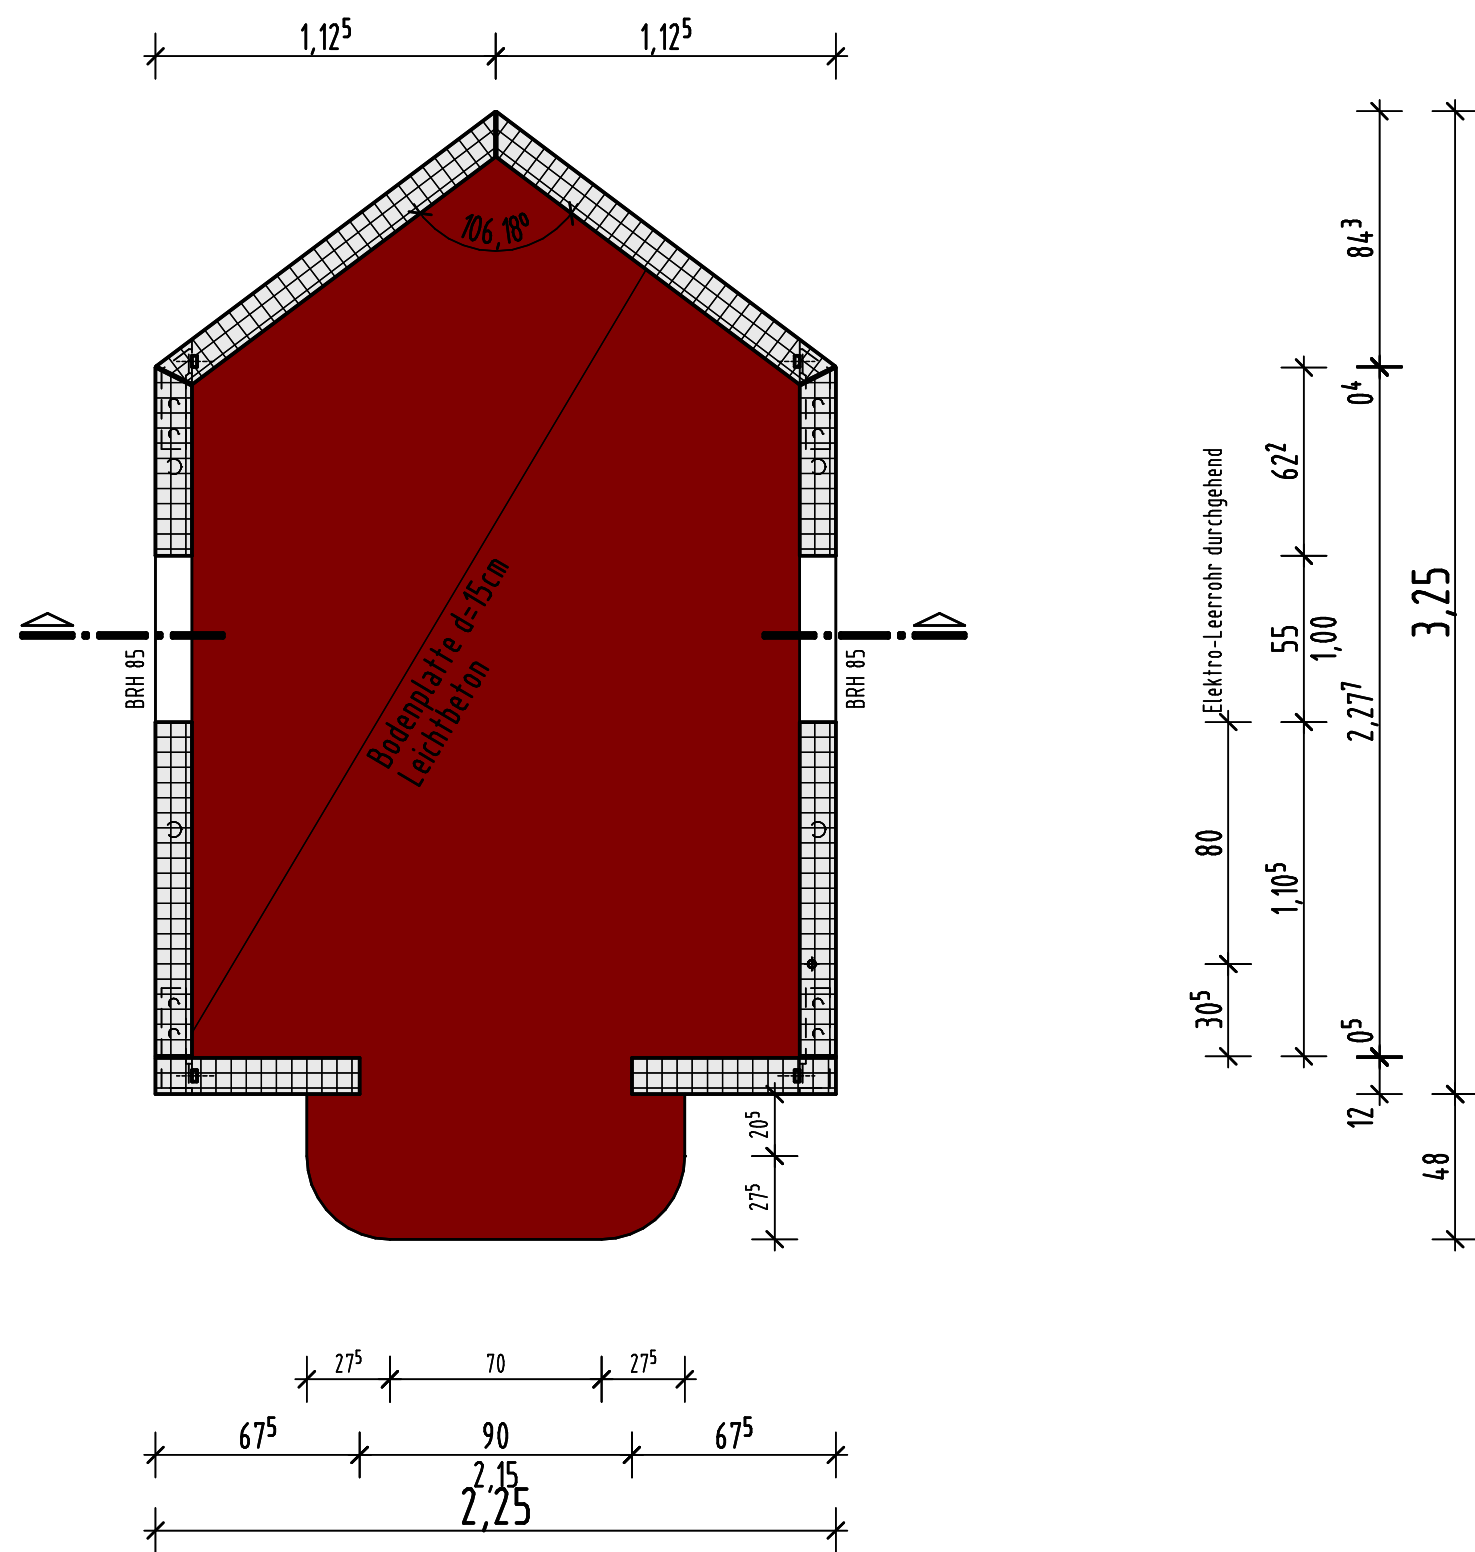

Variante I Kleine Hauskapelle

Grundriss

Seitenansicht

Struktur im Fenster-/Türbereich M 1:10

Ansicht Eingang

Schnitt

3-D-Ansicht

IREMIA – KAPELLEN
 THOMAS VILLING
 RICHARD-WAGNER-STRASSE 4
 78564 WEHINGEN
 TEL. 07426 / 912554
 FAX. 07426 / 912552

Legende

	Fertigteile		Oberfläche feingewaschen
	Beton mit Einfärbung rot		Rundkies 5/8mm mit Weißzement