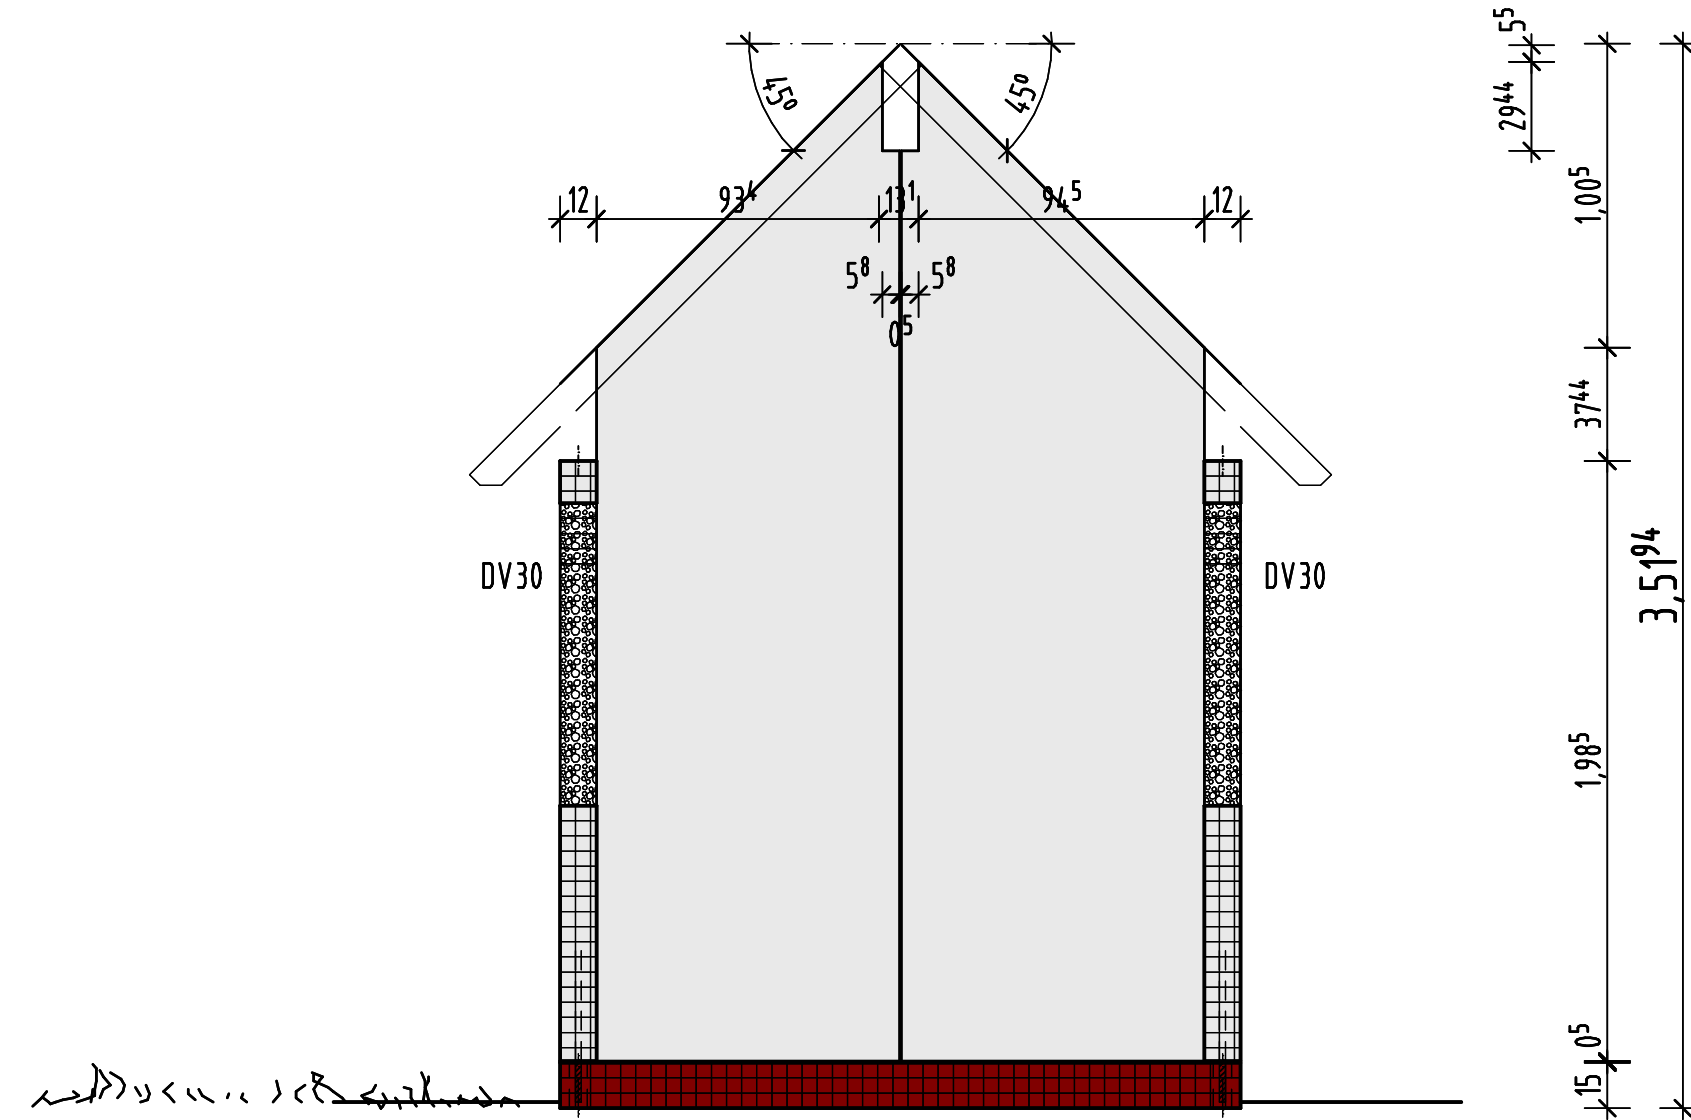

Variante I Kleine Hauskapelle

Grundriss

Seitenansicht

Struktur im Fenster-/Türbereich M 1:10

Ansicht Eingang

Schnitt

3-D-Ansicht

IREMIA – KAPELLEN
 THOMAS VILLING
 RICHARD-WAGNER-STRASSE 4
 78564 WEHINGEN
 TEL. 07426 / 912554
 FAX. 07426 / 912552

Legende

	Fertigteile		Oberfläche feingewaschen
	Beton mit Einfärbung rot		Rundkies 5/8mm mit Weißzement