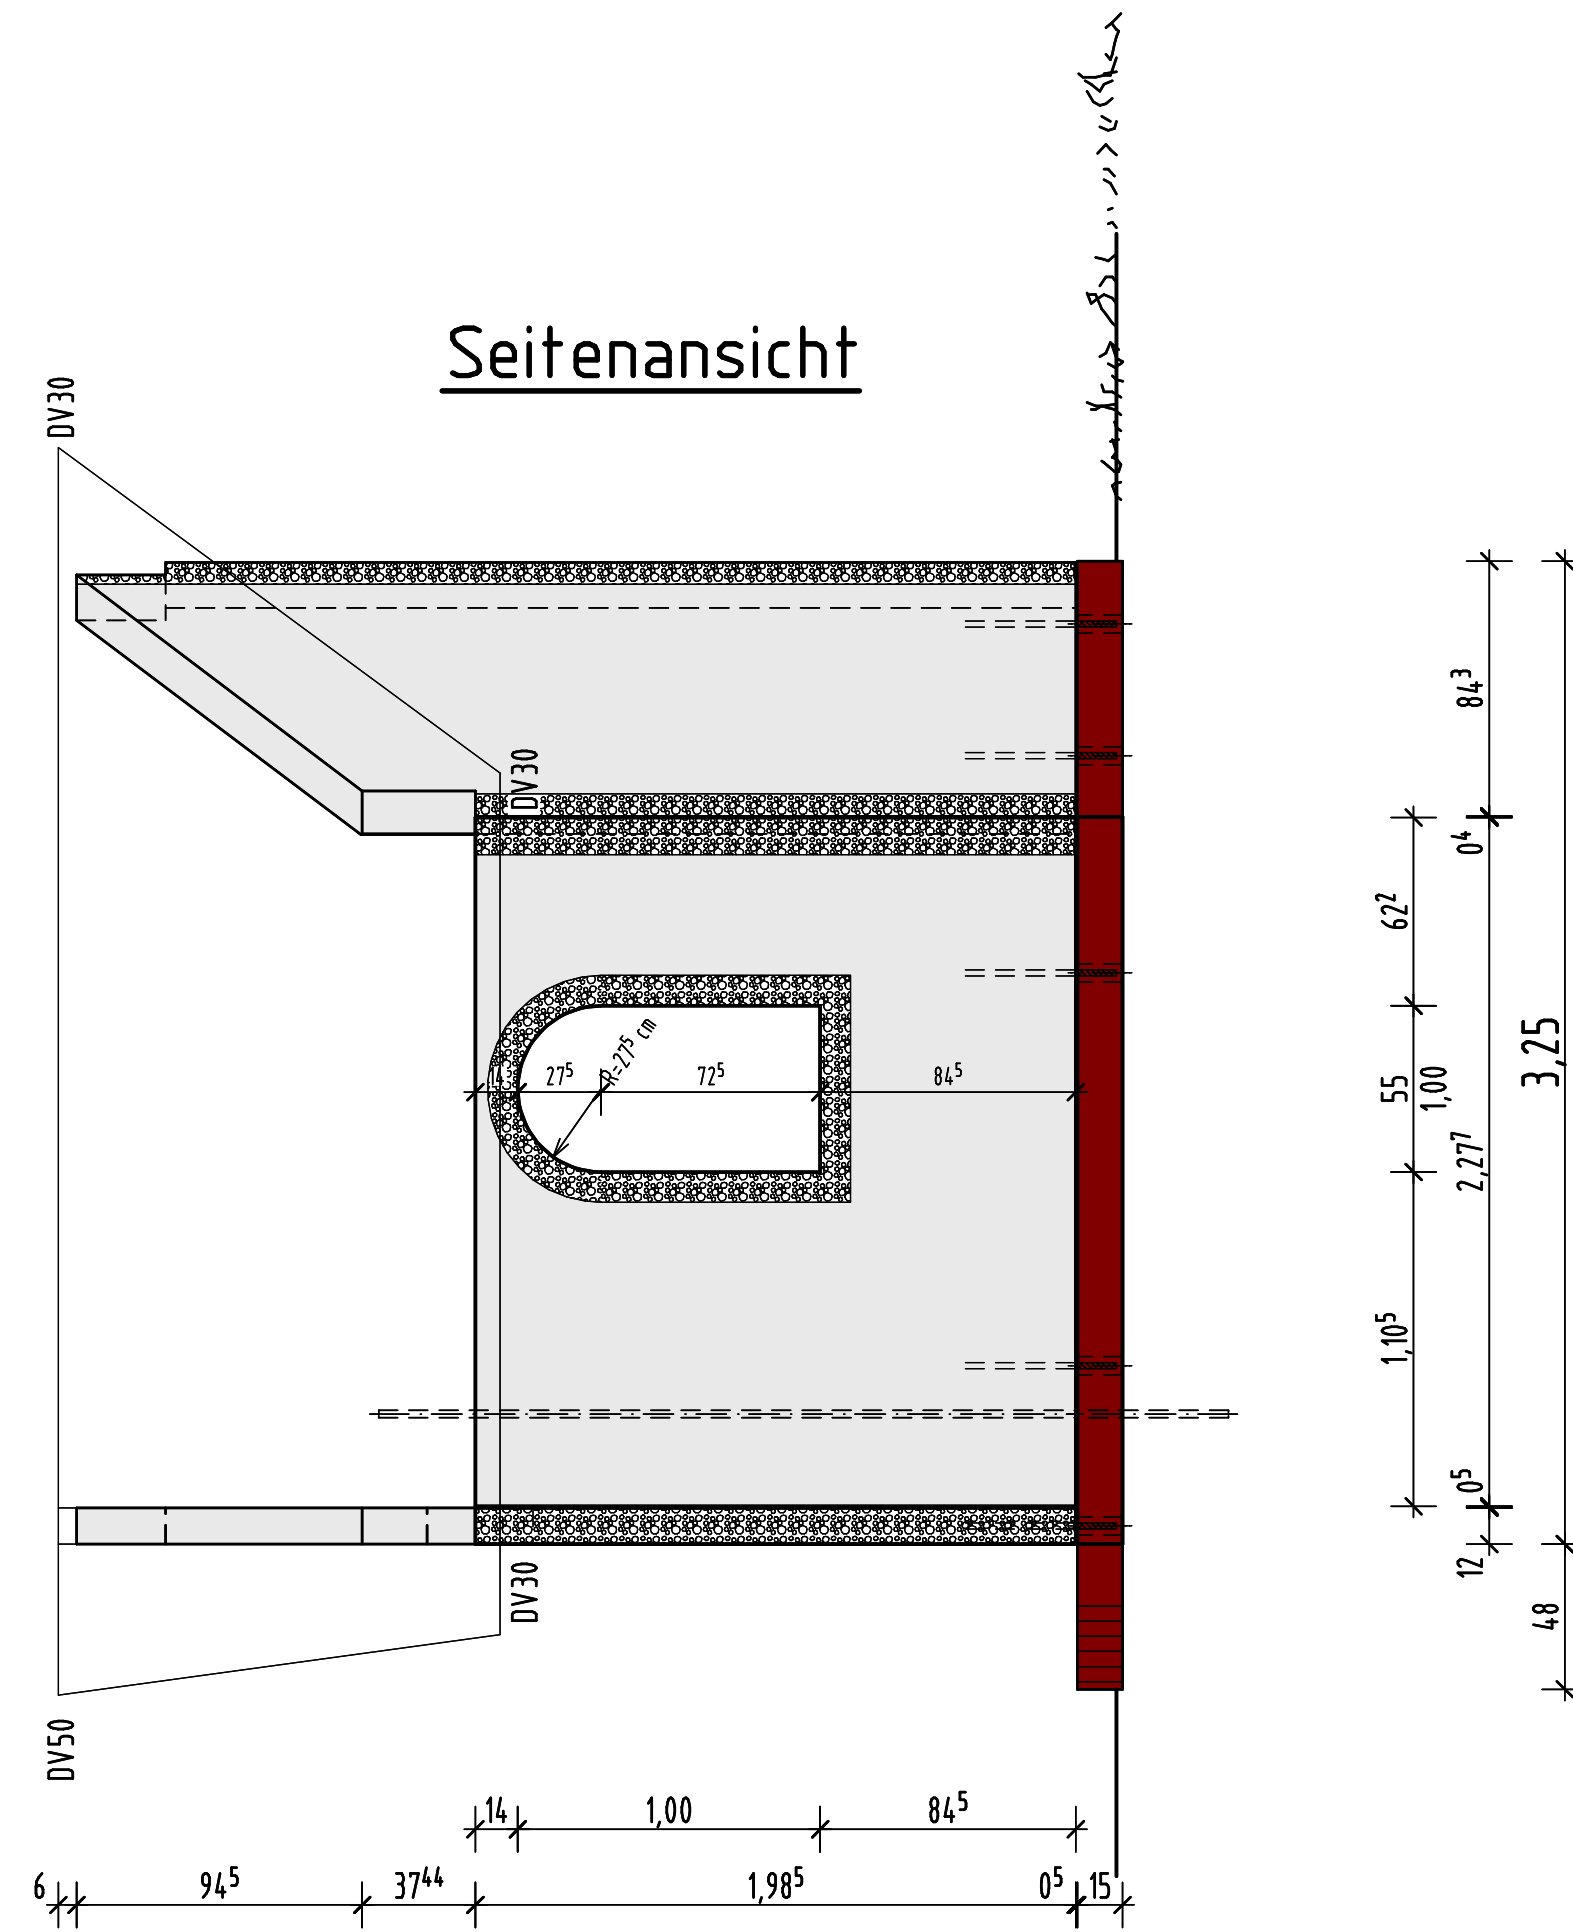

Variante I Kleine Hauskapelle

Grundriss

Seitenansicht

Struktur im Fenster-/Türbereich M 1:10

Ansicht Eingang

Schnitt

3-D-Ansicht

IREMIA – KAPELLEN
 THOMAS VILLING
 RICHARD-WAGNER-STRASSE 4
 78564 WEHINGEN
 TEL. 07426 / 912554
 FAX. 07426 / 912552

Legende

	Fertigteile		Oberfläche feingewaschen
	Beton mit Einfärbung rot		Rundkies 5/8mm mit Weißzement