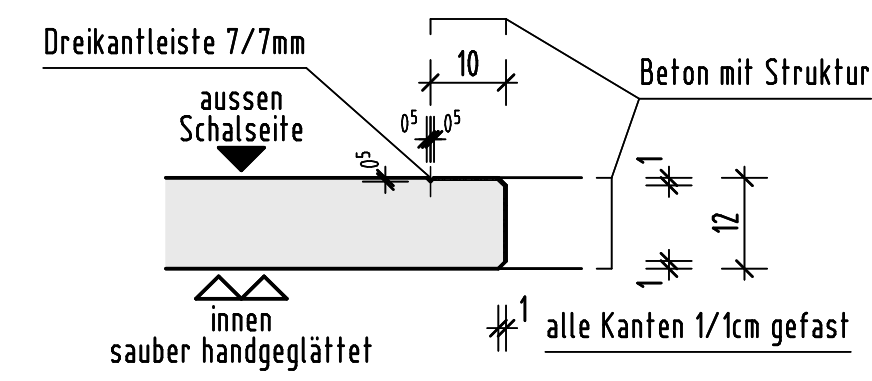

Variante I Kleine Hauskapelle

Grundriss

Seitenansicht

Struktur im Fenster-/Türbereich M 1:10

Ansicht Eingang

Schnitt

3-D-Ansicht

IREMIA – KAPELLEN
 THOMAS VILLING
 RICHARD-WAGNER-STRASSE 4
 78564 WEHINGEN
 TEL. 07426 / 912554
 FAX. 07426 / 912552

Legende

	Fertigteile		Oberfläche feingewaschen
	Beton mit Einfärbung rot		Rundkies 5/8mm mit Weißzement