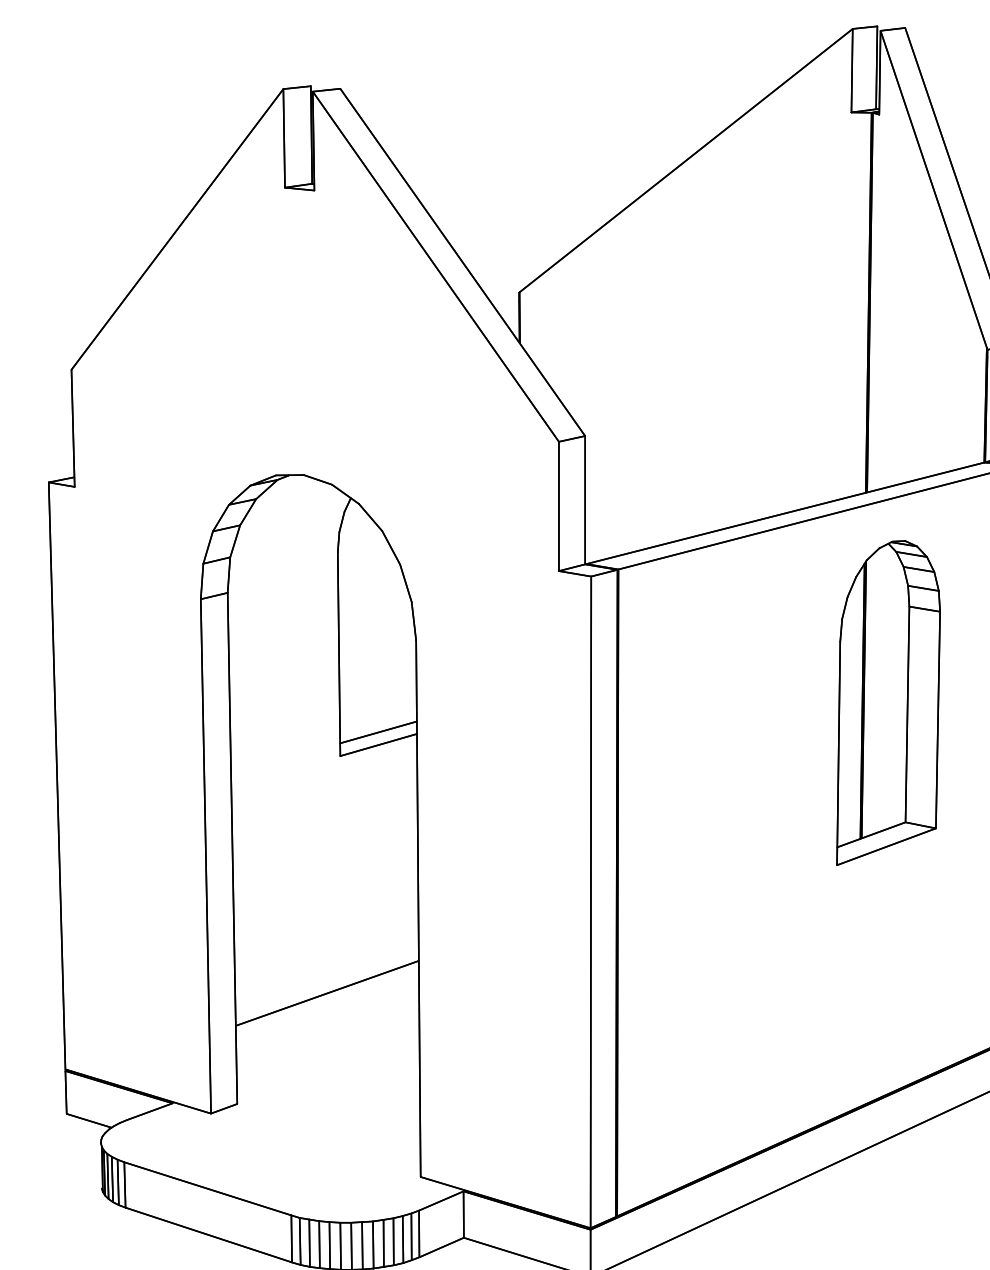

Variante I Kleine Hauskapelle

Grundriss

Seitenansicht

Struktur im Fenster-/Türbereich M 1:10

Ansicht Eingang

Schnitt

3-D-Ansicht

IREMIA – KAPELLEN
 THOMAS VILLING
 RICHARD-WAGNER-STRASSE 4
 78564 WEHINGEN
 TEL. 07426 / 912554
 FAX. 07426 / 912552

Legende

	Fertigteile		Oberfläche feingewaschen
	Beton mit Einfärbung rot		Rundkies 5/8mm mit Weißzement